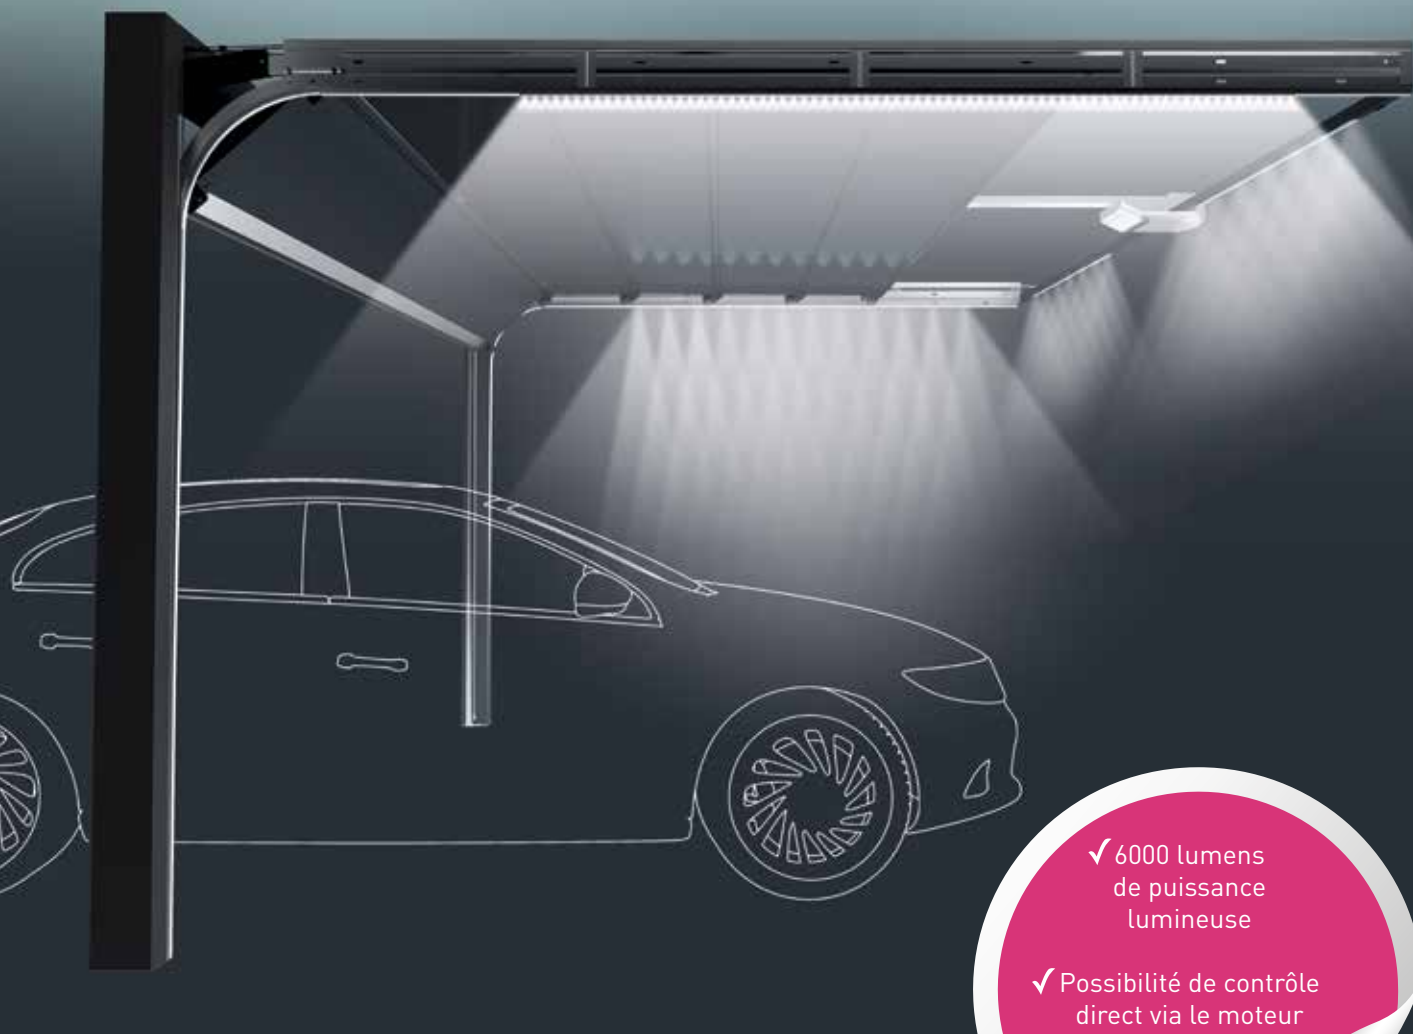

LED it shine

Les bandes LED magnétiques apportent de la lumière dans le garage.

- ✓ Eclairage abondant avec 6000 lumens (2x200 watts)
- ✓ Fixation simple avec des bandes magnétiques en environ 15 minutes
- ✓ Un éclairage puissant et une faible consommation d'énergie

Eclairage fonctionnel pour une vue parfaite.

La lumière blanche des bandes LED offre un éclairage fonctionnel parfait dans le garage. Cela améliore les conditions de visibilité lorsque vous gardez la voiture, travaillez ou entrez dans le garage.

Vraiment efficace et économique.

La technologie LED est une alternative efficace aux systèmes d'éclairage conventionnels. Tout en consommant peu d'énergie, il fournit un éclairage puissant.

- 1 Fonctionnement confortable grâce à un détecteur de mouvement automatique et un récepteur infrarouge.
- 2 Amélioration des conditions visuelles et plus de sécurité dans tout le garage.
- 3 Economie d'énergie grâce à la technologie LED puissante.
- 4 S'adapte à presque toutes les portes de garage sectionnelles standard.
- 5 Eclairage homogène et agréable dans le garage.
- 6 Installation facile grâce à la fixation par bande magnétique.

TECKENTRUP MAGNÉTIQUE LED-STRIPES

Pack Complet

- 2 x bandes de LED (2 bandes de 2 m + 1 m)
- High quality magnets with silicone coating
- 6 x 1000 lumens = 6000 lumens
- Couleur de la lumière = 4000 kelvin (blanc neutre)
- Détecteur de mouvement automatique et récepteur infrarouge
- Télécommande
- Transformateur avec câble pour la commande par moteur
- Boîtier étanche du capteur
- Convient aux portes de garage sectionnelle